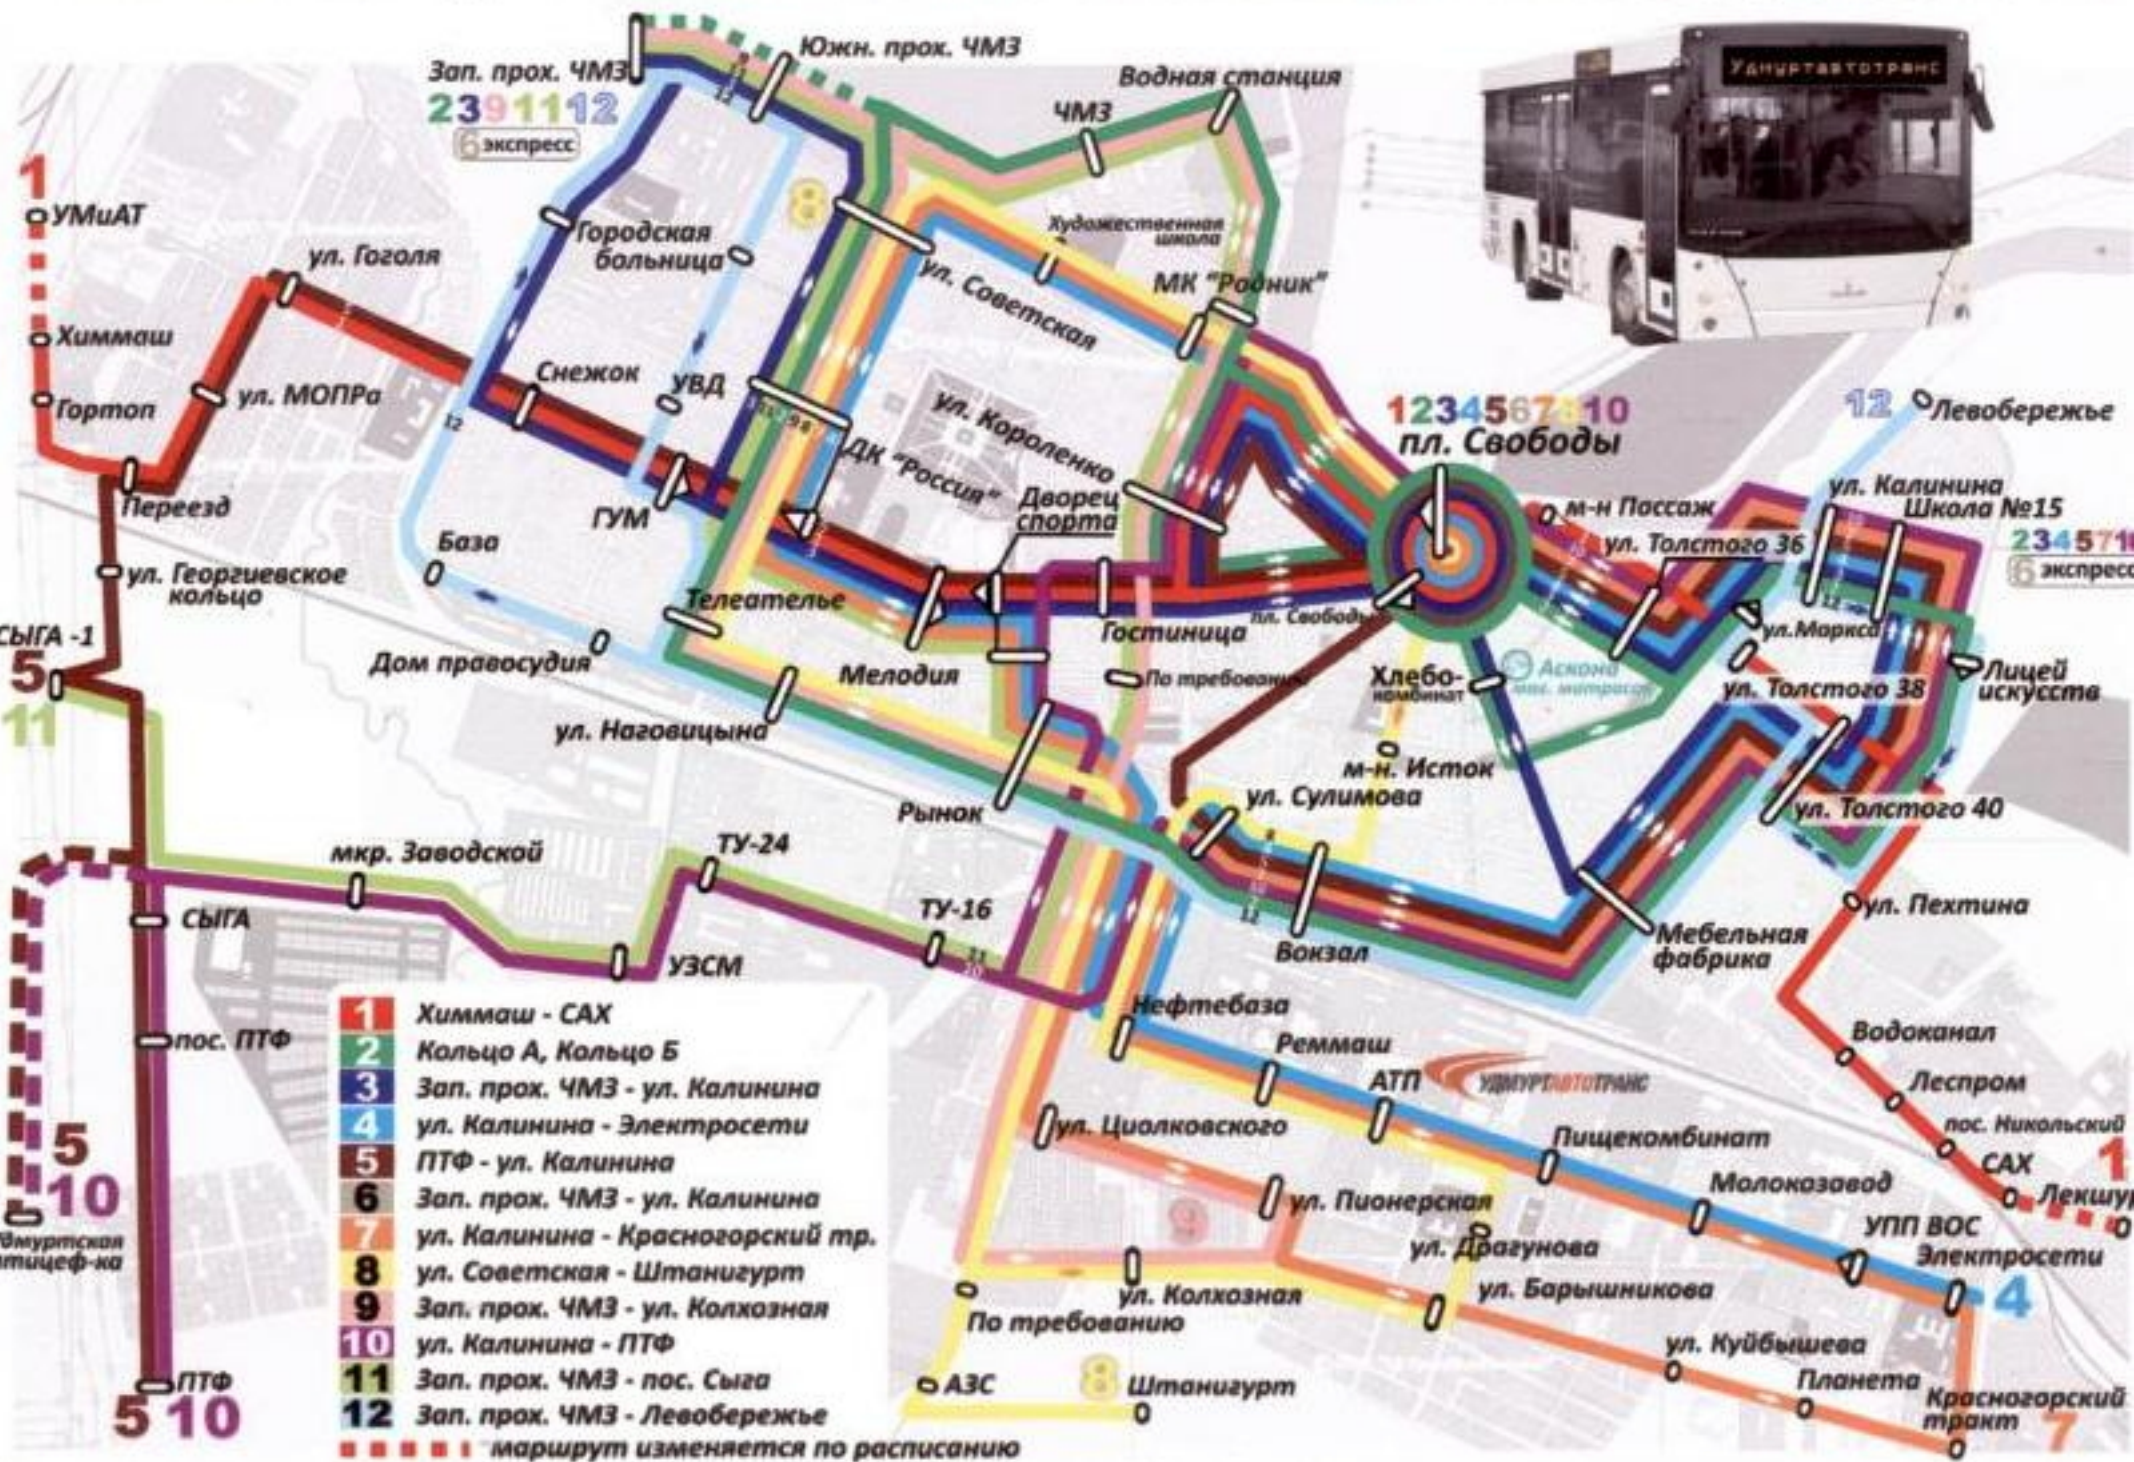

СХЕМА ГОРОДСКИХ АВТОБУСНЫХ МАРШРУТОВ Г. ГЛАЗОВА

- 1** Химмаш - САХ
- 2** Кольцо А, Кольцо Б
- 3** Зап. прох. ЧМЗ - ул. Калинина
- 4** ул. Калинина - Электросети
- 5** ПТФ - ул. Калинина
- 6** Зап. прох. ЧМЗ - ул. Калинина
- 7** ул. Калинина - Красногорский тр.
- 8** ул. Советская - Штанигурт
- 9** Зап. прох. ЧМЗ - ул. Колхозная
- 10** ул. Калинина - ПТФ
- 11** Зап. прох. ЧМЗ - пос. Сыга
- 12** Зап. прох. ЧМЗ - Левобережье
- маршрут изменяется по расписанию